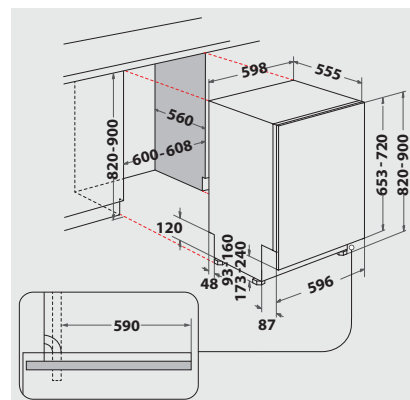

TECHNISCHE DATEN

- Warmwasseranschluss bis 60 °C möglich
- Anschlusskabelänge 130 cm
- Gerätehöhe verstellbar von 820 – 900 mm
- Gerätegröße (HxTxB): 820x555x598 mm

WPRO-ZUBEHÖR (OPTIONAL)

- CALBLOCK+ Antikalk-Filter CAL300, EAN 8015250608076
- 3 in 1 Entkalker für Waschmaschinen und Geschirrspüler, 12er Pack DES124, EAN 8015250583267